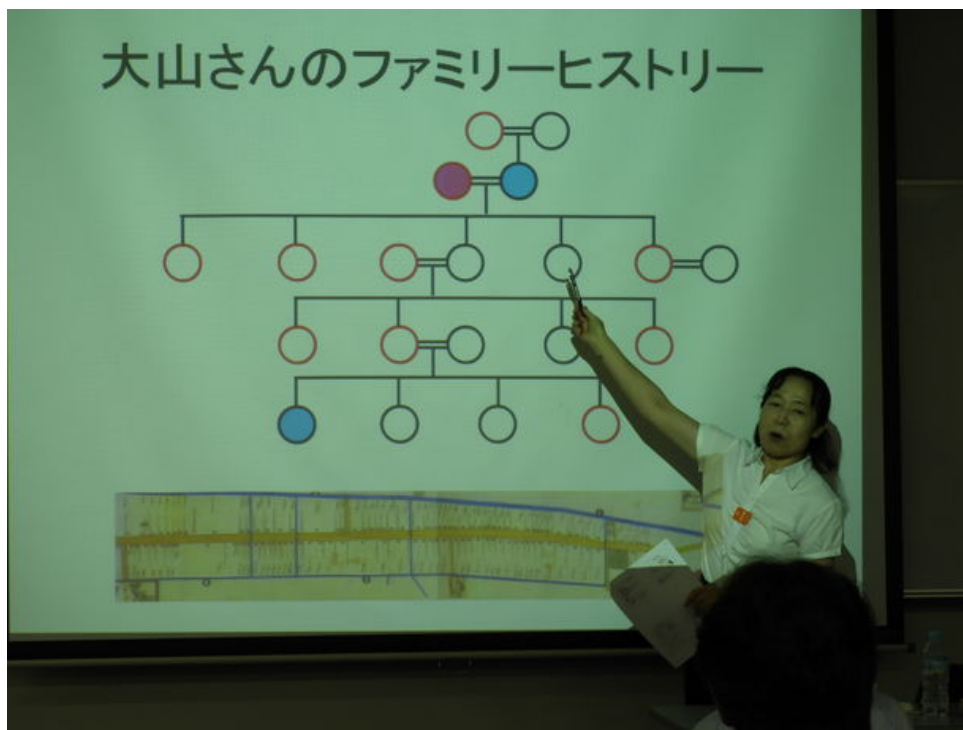

2019年12月14日
ファミリー歴史記録社

2020年1月より「ファミリー歴史の調べ方」講座を 「NHKカルチャー」の全国10府県14教室で順次開催

～地方の「終活」「高齢の親御さんへの孝行」ニーズに応える～

ファミリー歴史記録社(所在地：東京都足立区、代表：吉田 富美子)は、2020年1月より、株式会社NHK文化センターのカルチャースクール「NHKカルチャー」が10府県14教室で開催する一日講座に登壇し、自身の一族の歴史を紐解き「ご先祖がどこで何をしていたか」を調べる方法をお教える「ファミリー歴史の調べ方」講座を、全国で実施いたします。

そこで私たちはこのたび「NHKカルチャー」とタッグを組み、全国10府県14教室で講座を実施することにいたしました。実施地域は福島県(いわき・郡山)、栃木県(宇都宮)、茨城県(水戸)、千葉県(千葉・柏)、群馬県(前橋)、大阪府(梅田・守口)、広島県(広島・福山)、埼玉県(川越)、大分県(大分)、熊本県(熊本)。「NHKカルチャー」の教室ネットワークを活用することで、これまで講座をお届けしにくかった地域の方々にも喜んでいただけるものと存じています。